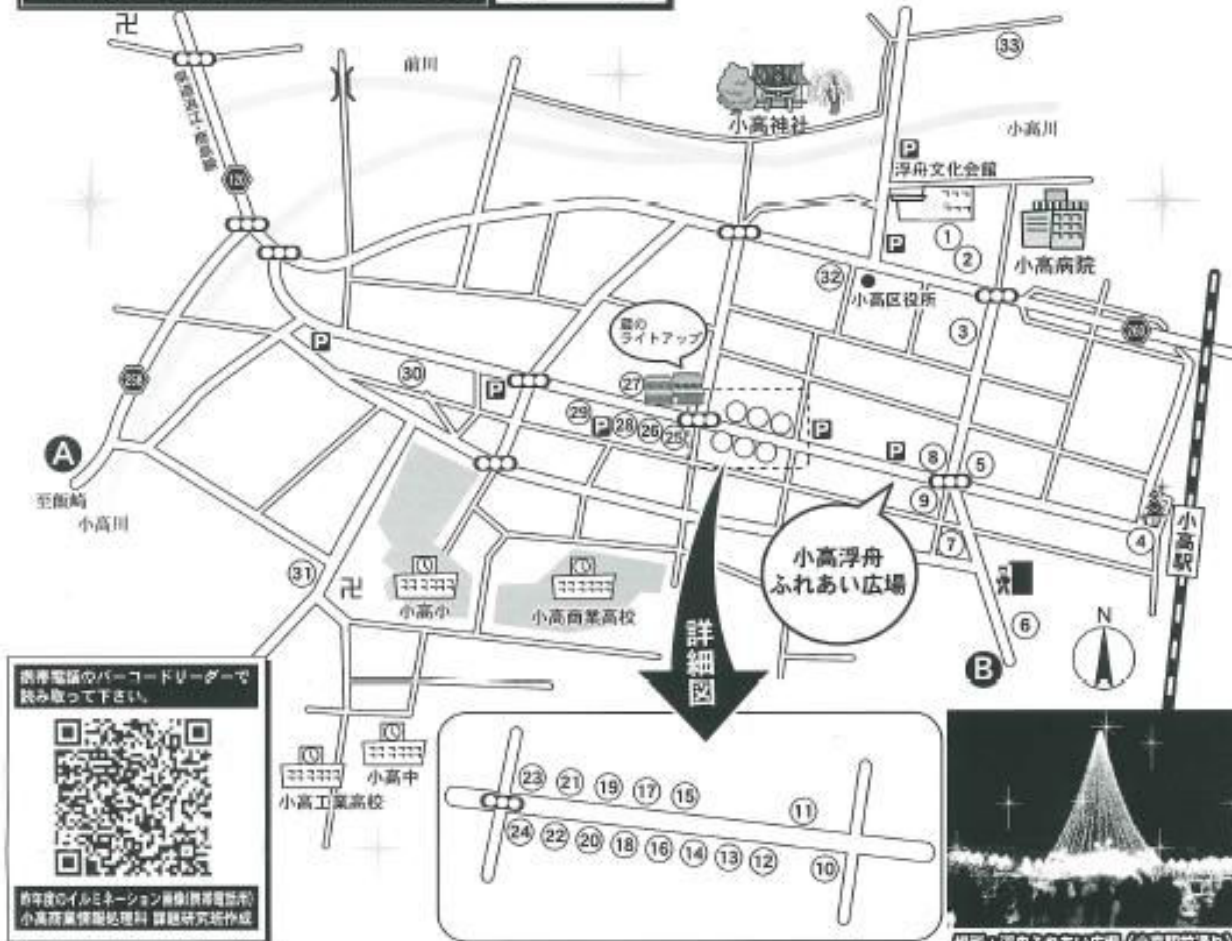

2009 あかりのファンタジー in おだか

【イルミネーションマップ】 ◆点灯期間／平成21年12月5日(土)～平成22年1月3日(日)
◆点灯時間／午後5時～午後10時

小高区駅前通り周辺図 ①～③③

No.	参加者名
①	小高区役所 イルミネーション部2009
②	南相馬市社会福祉協議会
③	クロスヘア美容室
④	小高工業高等学校
⑤	南葉詩工房わたなべ
⑥	(資)菅野眞正商店
⑦	シスター美容院
⑧	Fashion よしこま
⑨	榊小高スーパー
⑩	マツモト時計店
⑪	大亀電器
⑫	南鎌田時計店
⑬	渡部帽子カバン店
⑭	ささきや
⑮	今村玩具店
⑯	ふるうちスーパー
⑰	南浜屋電器
⑱	鍋屋金物店
⑲	モダンスタイル
⑳	南鈴木屋呉服店
㉑	榊松月堂
㉒	でわや靴店
㉓	かねしん佐藤商店
㉔	山川屋
㉕	橋為八商店
㉖	(資)塩屋金物店
㉗	あふま信用金庫 小高支店
㉘	南三浦時計店
㉙	林薬局
㉚	南スーパーはちろうじ
㉛	松本充弘
㉜	榊ハヤシ
㉝	特別養護老人ホーム梅の香
㉞	南小林建築
㉟	榊中里工務店
㊱	伏見定則
㊲	南西村建築
㊳	福浦小学校
㊴	浦勲二・令子
㊵	コピスガーデン
㊶	南玉川建築工業所
㊷	小野文彦
㊸	木蔭茶寮
㊹	サロン・ド・ケイ
㊺	南小高通商
㊻	南パーソナルコンピュータシステム

小高区全体図 ③④～④⑥

【みみより情報】イルミネーションを10倍楽しむ方法
あかりのファンタジー・ナイトツアーを利用すると
今年のおすすめイルミネーションがご覧になれます。