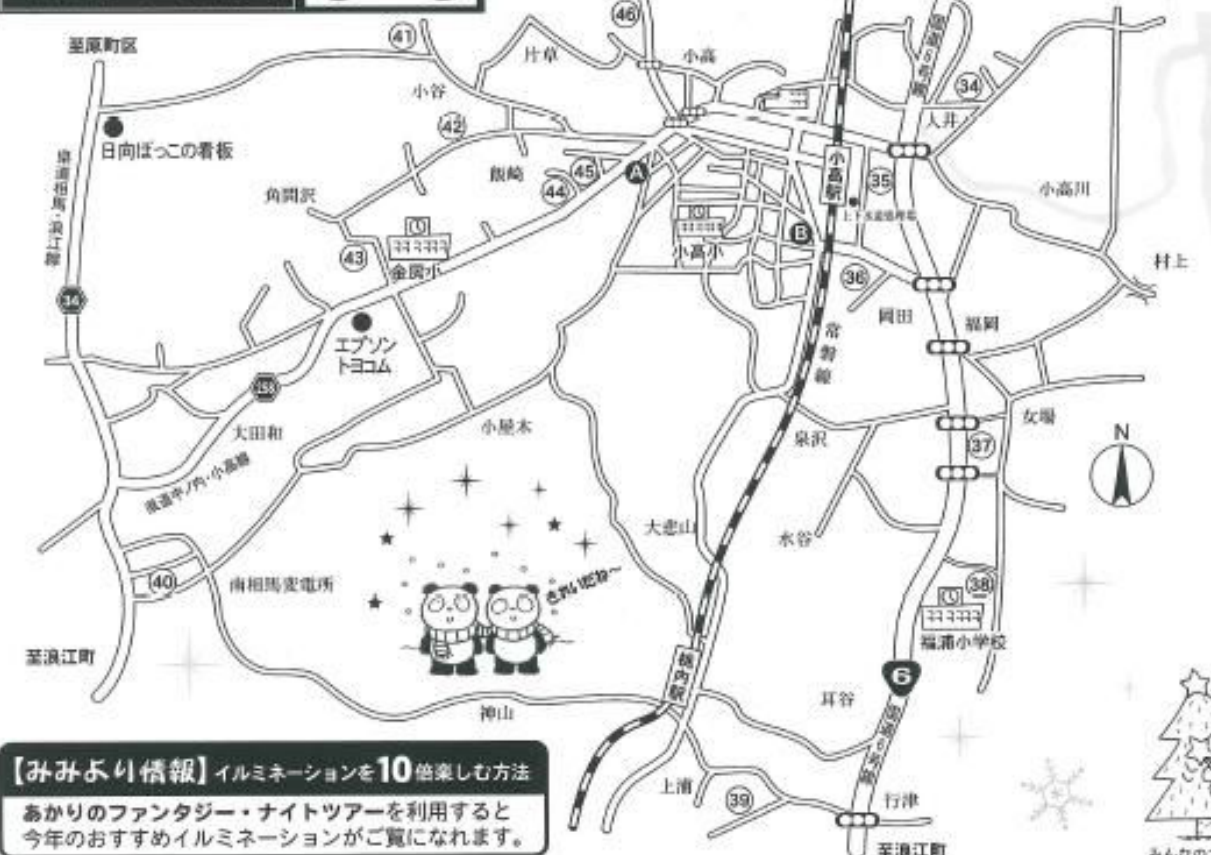

2009 あかりのファンタジー in おだか

【イルミネーションマップ】 ◆点灯期間／平成21年12月5日(土)～平成22年1月3日(日)
◆点灯時間／午後5時～午後10時

小高区駅前通り周辺図 ①～③③

No.	参加者名
①	小高区役所 イルミネーション部2009
②	南相馬市社会福祉協議会
③	クロスヘア美容室
④	小高工業高等学校
⑤	南葉詩工房わたなべ
⑥	(資)菅野眞正商店
⑦	シスター美容院
⑧	Fashion よしこま
⑨	榊小高スーパー
⑩	マツモト時計店
⑪	大亀電器
⑫	南鎌田時計店
⑬	渡部帽子カバン店
⑭	ささきや
⑮	今村玩具店
⑯	ふるうちスーパー
⑰	南浜屋電器
⑱	鍋屋金物店
⑲	モダンスタイル
⑳	南鈴木屋呉服店
㉑	榊松月堂
㉒	でわや靴店
㉓	かねしん佐藤商店
㉔	山川屋
㉕	橋為八商店
㉖	(資)塩屋金物店
㉗	あふま信用金庫 小高支店
㉘	南三浦時計店
㉙	林薬局
㉚	南スーパーはちろうじ
㉛	松本充弘
㉜	榊ハヤシ
㉝	特別養護老人ホーム梅の香
㉞	南小林建築
㉟	榊中里工務店
㊱	伏見定則
㊲	南西村建築
㊳	福浦小学校
㊴	浦勲二・令子
㊵	コピスガーデン
㊶	南玉川建築工業所
㊷	小野文彦
㊸	木蔭茶寮
㊹	サロン・ド・ケイ
㊺	南小高通商
㊻	南パーソナルコンピュータシステム

小高区全体図 ③④～④⑥

【みみより情報】イルミネーションを10倍楽しむ方法
あかりのファンタジー・ナイトツアーを利用すると
今年のおすすめイルミネーションがご覧になれます。