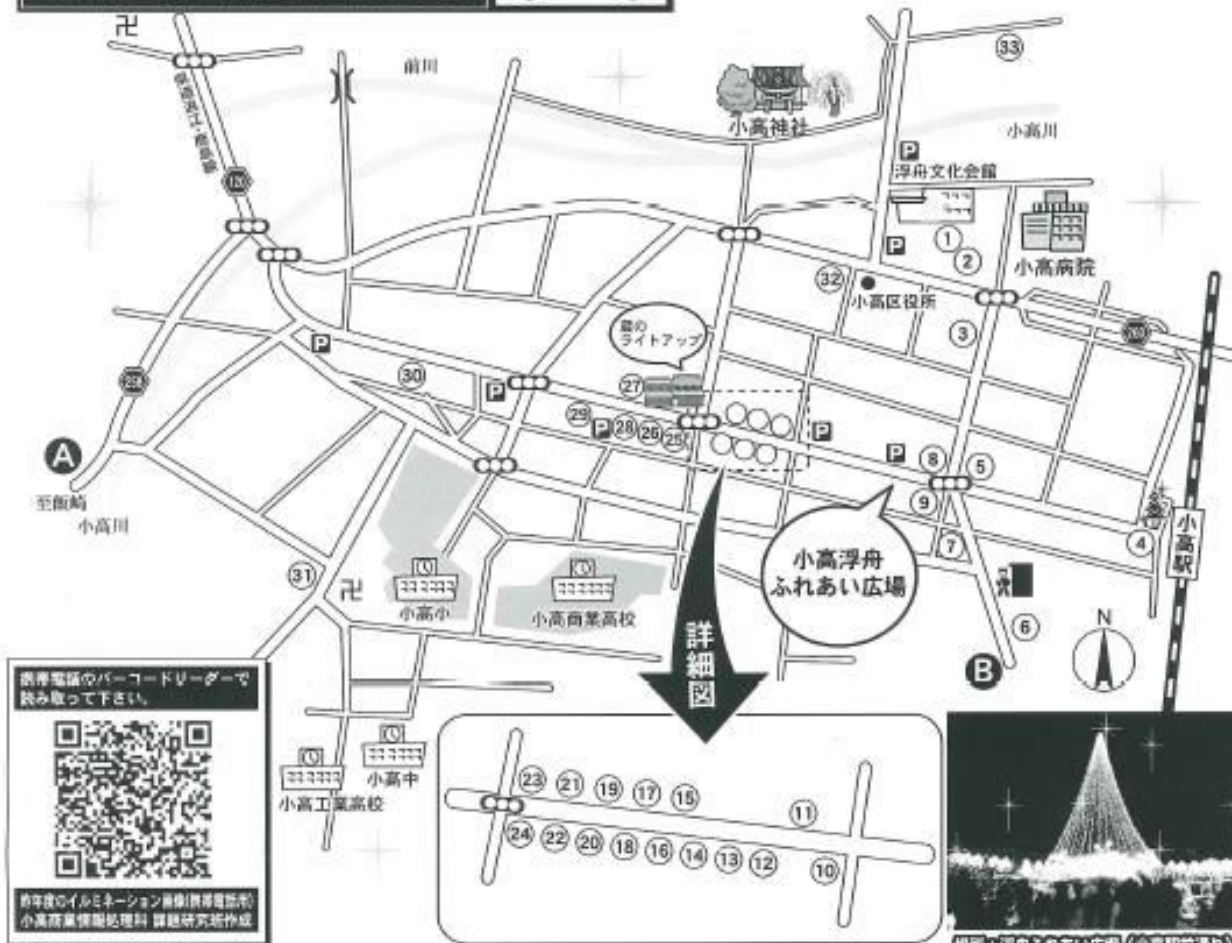

2009 あかりのファンタジー in おだか

【イルミネーションマップ】 ◆点灯期間／平成21年12月5日(土)～平成22年1月3日(日)
◆点灯時間／午後5時～午後10時

小高区駅前通り周辺図 ①～③③

| No. | 参加者名 |
|-----|------------------------|
| ① | 小高区役所 イルミネーション部2009 |
| ② | 南相馬市社会福祉協議会 |
| ③ | クロスヘア美容室 |
| ④ | 小高工業高等学校 |
| ⑤ | 南葉詩工房わたなべ |
| ⑥ | (資)菅野眞正商店 |
| ⑦ | シスター美容院 |
| ⑧ | Fashion よしこま |
| ⑨ | 榊小高スーパー |
| ⑩ | マツモト時計店 |
| ⑪ | 大亀電器 |
| ⑫ | 南鎌田時計店 |
| ⑬ | 渡部帽子カバン店 |
| ⑭ | ささきや |
| ⑮ | 今村玩具店 |
| ⑯ | ふるうちスーパー |
| ⑰ | 南浜屋電器 |
| ⑱ | 鍋屋金物店 |
| ⑲ | モダンスタイル |
| ⑳ | 南鈴木屋呉服店 |
| ㉑ | 榊松月堂 |
| ㉒ | でわや靴店 |
| ㉓ | かねしん佐藤商店 |
| ㉔ | 山川屋 |
| ㉕ | 橋為八商店 |
| ㉖ | (資)塩屋金物店 |
| ㉗ | あふま信用金庫 小高支店 |
| ㉘ | 南三浦時計店 |
| ㉙ | 林薬局 |
| ㉚ | 南スーパーはちろうじ |
| ㉛ | 松本充弘 |
| ㉜ | 榊ハヤシ |
| ㉝ | 特別養護老人ホーム梅の香 |
| ㉞ | 南小林建築 |
| ㉟ | 榊中里工務店 |
| ㊱ | 伏見定則 |
| ㊲ | 南西村建築 |
| ㊳ | 福浦小学校 |
| ㊴ | 浦勲二・令子 |
| ㊵ | コピスガーデン |
| ㊶ | 南玉川建築工業所 |
| ㊷ | 小野文彦 |
| ㊸ | 木蔭茶寮 |
| ㊹ | サロン・ド・ケイ |
| ㊺ | 南小高通商 |
| ㊻ | 南パーソナルコンピュータシステム |

小高区全体図 ③④～④⑥

【みみより情報】イルミネーションを10倍楽しむ方法
あかりのファンタジー・ナイトツアーを利用すると
今年のおすすめイルミネーションがご覧になれます。