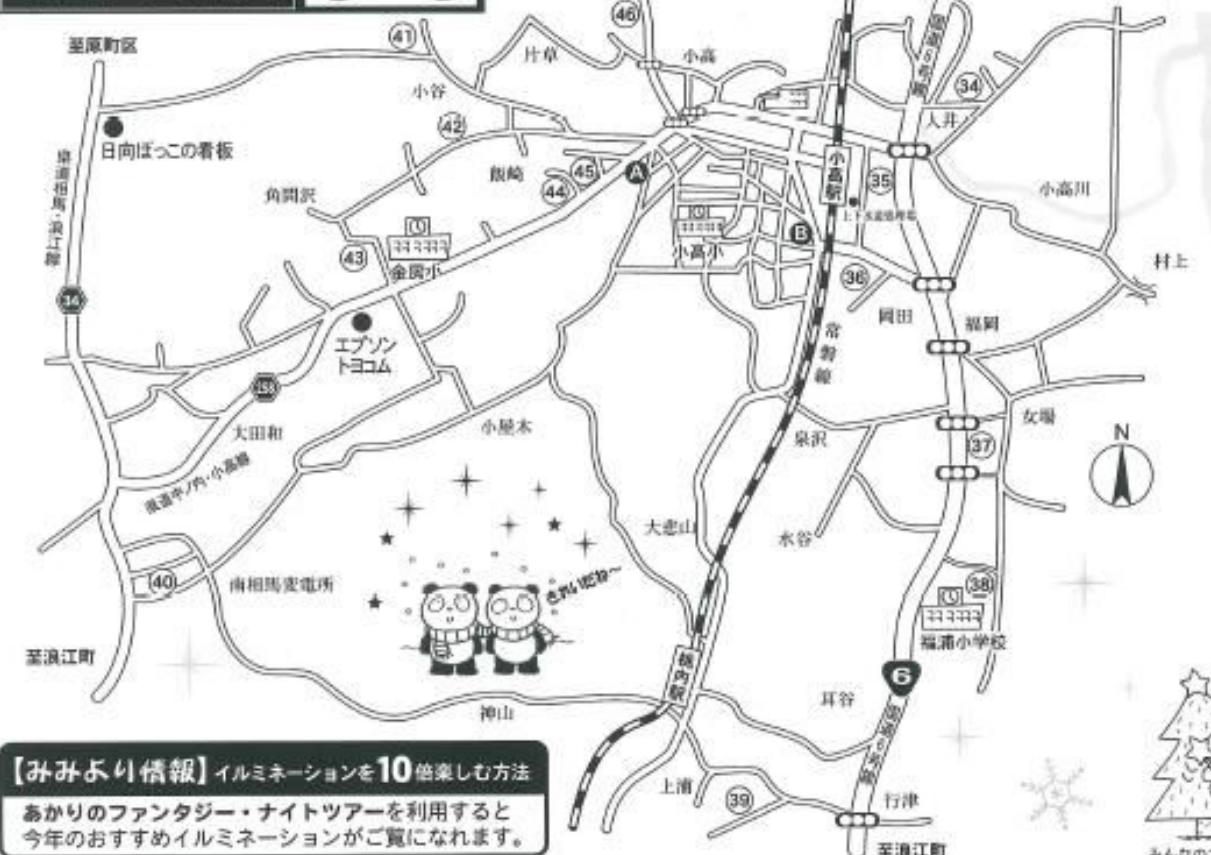

2009 あかりのファンタジー in おだか

【イルミネーションマップ】 ◆点灯期間／平成21年12月5日(土)～平成22年1月3日(日)
◆点灯時間／午後5時～午後10時

小高区駅前通り周辺図 ①～③③

| No. | 参加者名 |
|-----|------------------------|
| ① | 小高区役所 イルミネーション部2009 |
| ② | 南相馬市社会福祉協議会 |
| ③ | クロスヘア美容室 |
| ④ | 小高工業高等学校 |
| ⑤ | 南葉詩工房わたなべ |
| ⑥ | (資)菅野眞正商店 |
| ⑦ | シスター美容院 |
| ⑧ | Fashion よしこま |
| ⑨ | 榊小高スーパー |
| ⑩ | マツモト時計店 |
| ⑪ | 大亀電器 |
| ⑫ | 南鎌田時計店 |
| ⑬ | 渡部帽子カバン店 |
| ⑭ | ささきや |
| ⑮ | 今村玩具店 |
| ⑯ | ふるうちスーパー |
| ⑰ | 南浜屋電器 |
| ⑱ | 鍋屋金物店 |
| ⑲ | モダンスタイル |
| ⑳ | 南鈴木屋呉服店 |
| ㉑ | 榊松月堂 |
| ㉒ | でわや靴店 |
| ㉓ | かねしん佐藤商店 |
| ㉔ | 山川屋 |
| ㉕ | 橋為八商店 |
| ㉖ | (資)塩屋金物店 |
| ㉗ | あふま信用金庫 小高支店 |
| ㉘ | 南三浦時計店 |
| ㉙ | 林薬局 |
| ㉚ | 南スーパーはちろうじ |
| ㉛ | 松本充弘 |
| ㉜ | 榊ハヤシ |
| ㉝ | 特別養護老人ホーム梅の香 |
| ㉞ | 南小林建築 |
| ㉟ | 榊中里工務店 |
| ㊱ | 伏見定則 |
| ㊲ | 南西村建築 |
| ㊳ | 福浦小学校 |
| ㊴ | 浦勲二・令子 |
| ㊵ | コピスガーデン |
| ㊶ | 南玉川建築工業所 |
| ㊷ | 小野文彦 |
| ㊸ | 木蔭茶寮 |
| ㊹ | サロン・ド・ケイ |
| ㊺ | 南小高通商 |
| ㊻ | 南パーソナルコンピュータシステム |

小高区全体図 ③④～④⑥

【みみより情報】イルミネーションを10倍楽しむ方法
あかりのファンタジー・ナイトツアーを利用すると
今年のおすすめイルミネーションがご覧になれます。