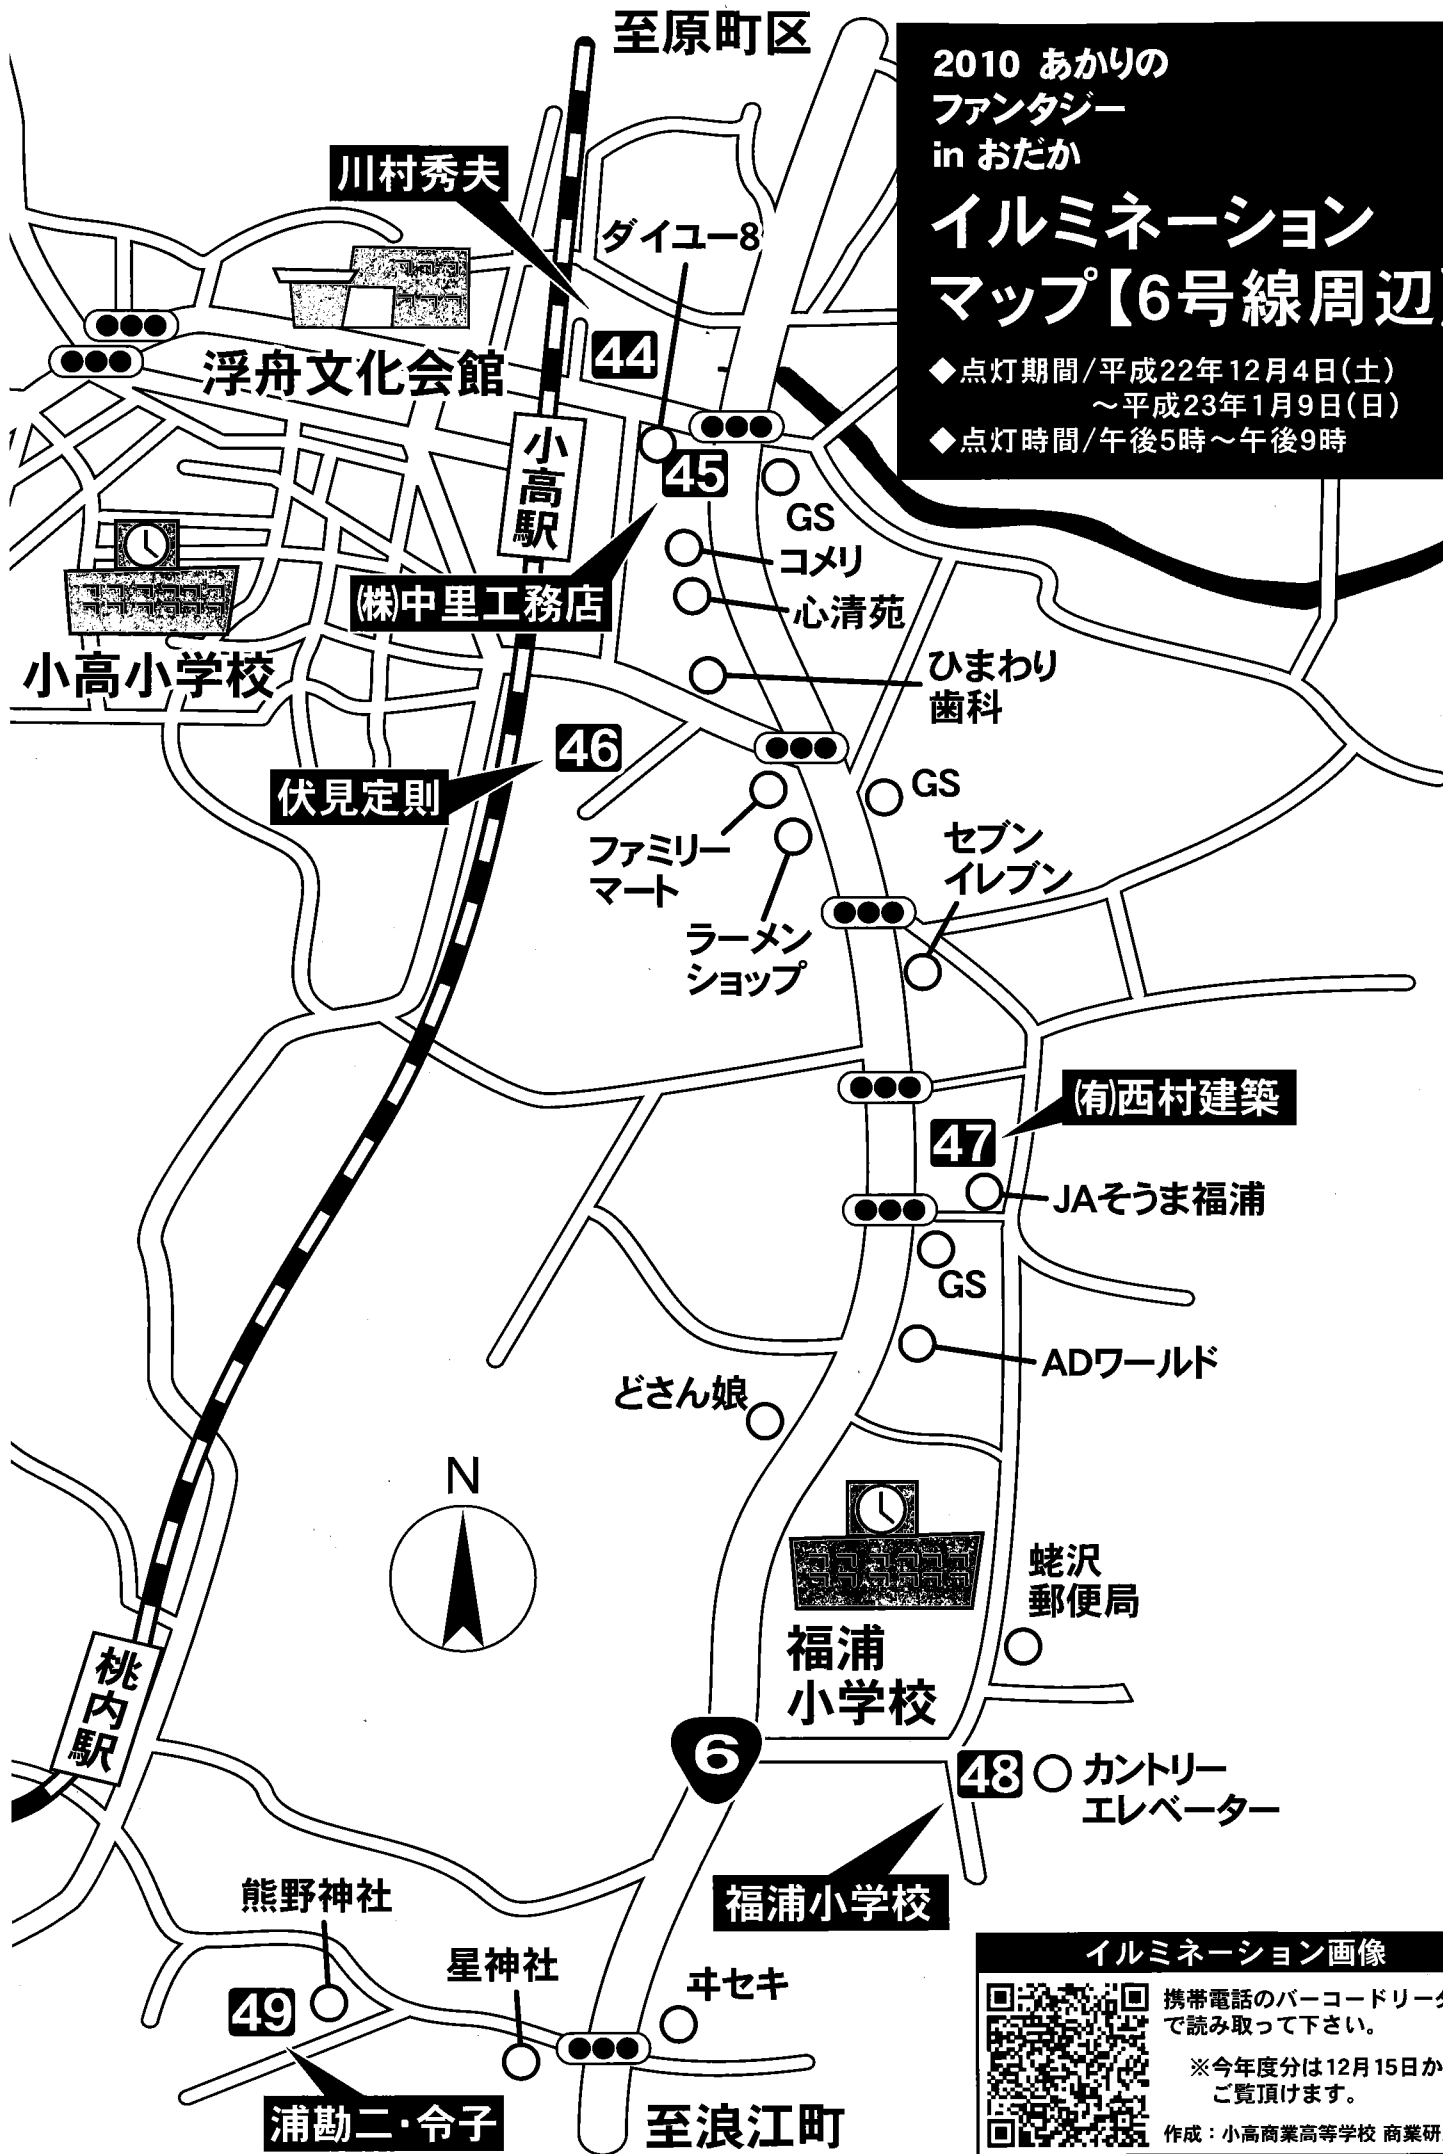

コピスガーデン

南相馬  
変電所

2010 あかりの  
ファンタジー  
in おたか  
**イルミネーション  
マップ【西部方面】**

- ◆点灯期間/平成22年12月4日(土)  
~平成23年1月9日(日)
- ◆点灯時間/午後5時~午後9時

至浪江町

桃内駅

至原町区

2010 あかりの  
ファンタジー  
in おたか

# イルミネーション マップ【6号線周辺】

- ◆点灯期間/平成22年12月4日(土)  
~平成23年1月9日(日)
- ◆点灯時間/午後5時~午後9時

(有)西村建築

JAそうま福浦

ADワールド

蛭沢郵便局

カントリーエレベーター